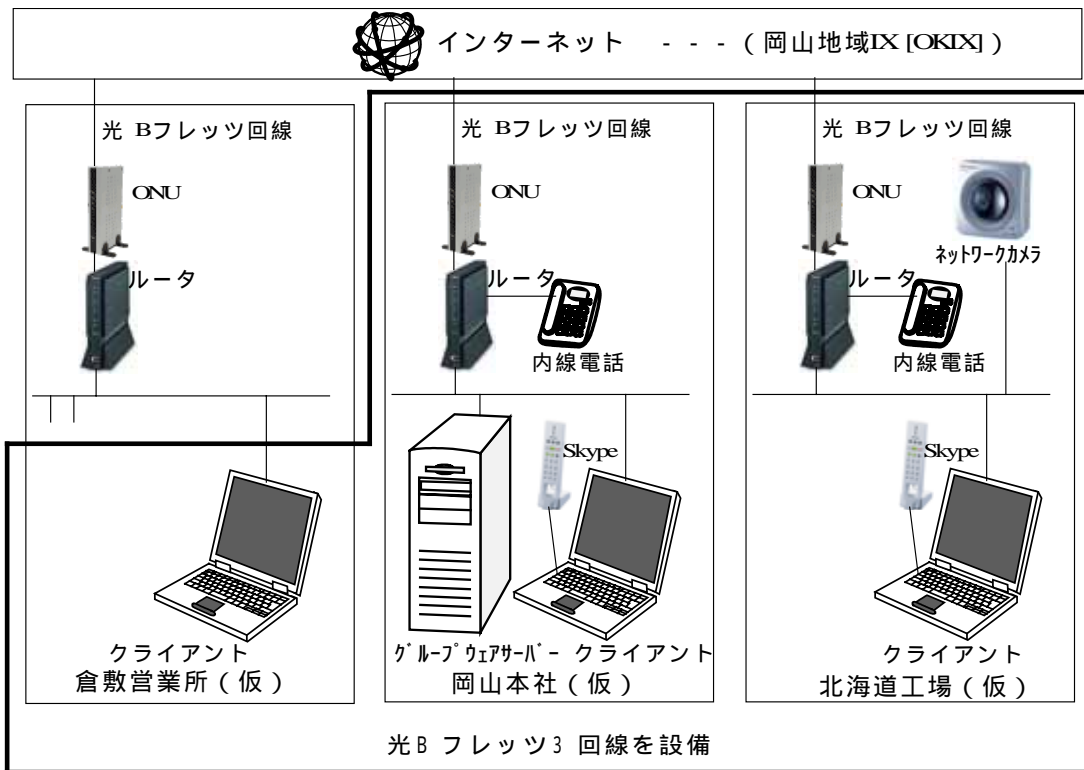

ネットワーク構築 県民講座

LANからインターネットVPNまで 講習と実習

対象：岡山県民および岡山県内の企業・事業所・教育機関に通勤・通学されている方

場所：NPO法人ビジネス・インキュベーター岡山 BIOオフィス

主催：アイラボ(AI Laboratory) 岡山市西古松2-26-22 BIO-1016 後援：ビジネス・インキュベーター岡山

「通信のしくみをきちんとわかりたい」、「ネットワーク技術を基礎から理解したい」方のために。

社内ネットワーク管理者の養成、新人教育用として。安全・便利・安価なVPN(Virtual Private Network)。

離れた場所のコンピュータ間でも、ファイルを共有。安全な社内専用掲示板、無料IP内線電話、Webカメラ実習等。

事業主の方が計画的に従業員を教育するための講座利用であれば、雇用・能力開発機構殿の「キャリア形成促進助成金」により本受講料の1/3又は1/4が補助される制度が適用される場合もあります。(要問合せ)